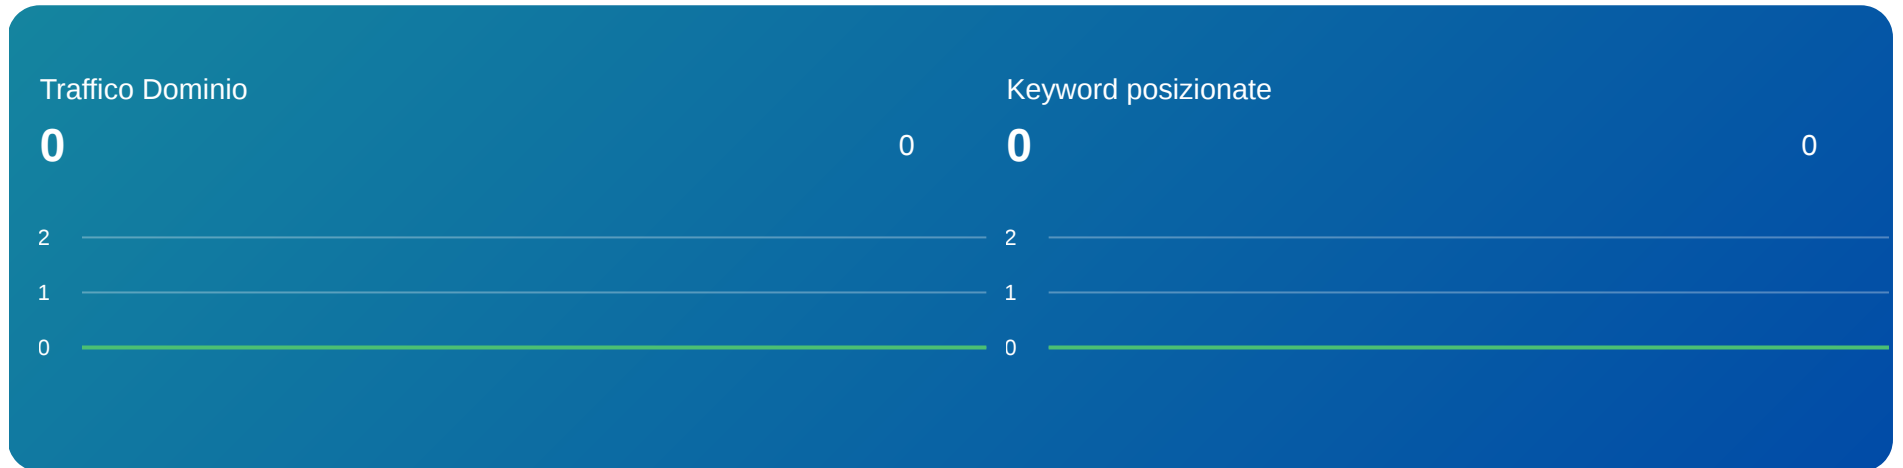

Analisi SEO www.cresp.it

Posizionamento attuale, analisi dei competitor e delle opportunità

Al fine di operare una corretta analisi SEO, procediamo col rilevare l'attuale visibilità di **www.cresp.it** sui motori di ricerca, formalizzando rispettivamente il numero di parole chiave per il quale il sito risulta attualmente posizionato su Google e il relativo traffico organico stimato. Il sito **www.cresp.it** risulta attualmente posizionato per **0** parole chiave, con relativo traffico organico stimato pari a **0** visite.

www.cresp.it

Metriche

- Zoom Authority 0
- Trust 0
- Stability 0
- Opportunity 0

SERP Feature nel settore

Settori

Non sono presenti dati sufficienti per valutare la Topical Zoom Authority!